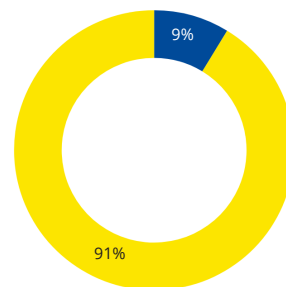

Uitputting fonds *

■ Lopende projecten: 0.4 M
■ Nog beschikbaar: 4.1 M